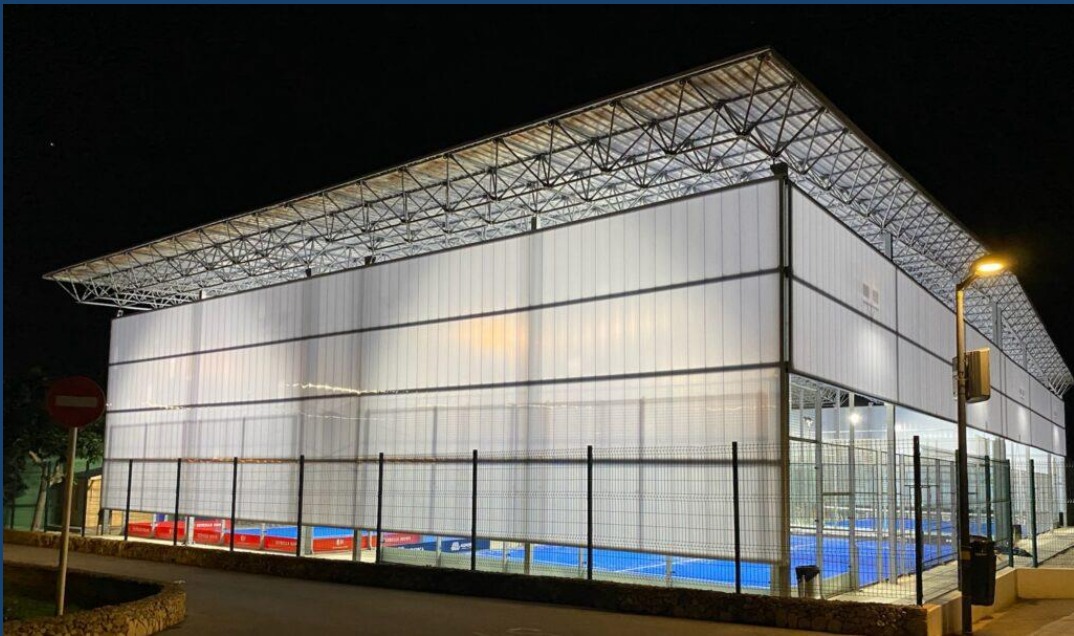

MARBA
Soluciones deportivas y piscinas

Posibilidades de la cubierta

- **A dos aguas:** reparte el agua a las dos vertientes y no es necesaria tanta inclinación
- **A un agua:** nos posibilita la orientación del tejado a la zona mas adecuada para la **colocación de placas solares** y así aprovechar la cubierta para aportar un ahorro mensual en la factura de la luz

Posibilidad de cubierta fotovoltaica

MARBA
Soluciones deportivas y piscinas

Cobertura lateral

MARBA
Soluciones deportivas y piscinas

- A través de **policarbonato celular**, que nos permite que entre la luz y no tener que dar la luz a ciertas horas
- Con **chapa lateral**, para zonas en las que el agua viene siempre muy tirado o buscamos recoger el agua. Además, nos permite crear espacios sin luz natural.

Montaje

MARBA
Soluciones deportivas y piscinas

- Montaje en el suelo de la estructura y posterior subida a los pilares fijados al suelo
- Tras ello montaje de los paneles laterales si en la instalación se requiere