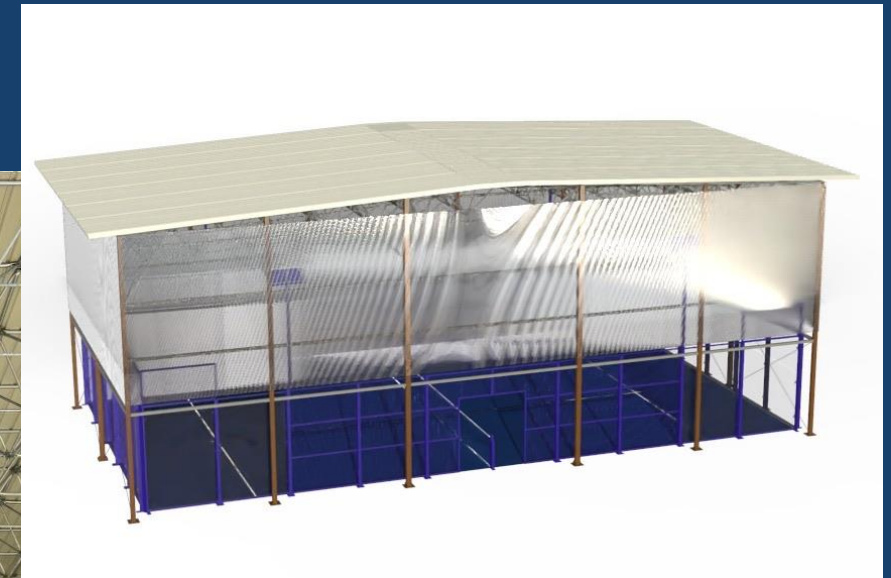

MARBA
Soluciones deportivas y piscinas

Posibilidades de la cubierta

- **A dos aguas:** reparte el agua a las dos vertientes y no es necesaria tanta inclinación
- **A un agua:** nos posibilita la orientación del tejado a la zona mas adecuada para la **colocación de placas solares** y así aprovechar la cubierta para aportar un ahorro mensual en la factura de la luz

Posibilidad de cubierta fotovoltaica

MARBA
Soluciones deportivas y piscinas

Cobertura lateral

MARBA
Soluciones deportivas y piscinas

- A través de **policarbonato celular**, que nos permite que entre la luz y no tener que dar la luz a ciertas horas
- Con **chapa lateral**, para zonas en las que el agua viene siempre muy tirado o buscamos recoger el agua. Además, nos permite crear espacios sin luz natural.

Montaje

MARBA
Soluciones deportivas y piscinas

- Montaje en el suelo de la estructura y posterior subida a los pilares fijados al suelo
- Tras ello montaje de los paneles laterales si en la instalación se requiere