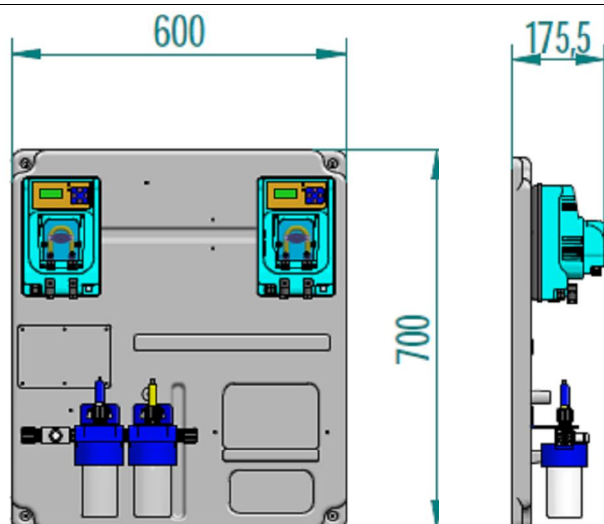

PANEL COMBINADO MP-PRO PH - REDOX

Data
Sheet

DESCRIPCIÓN

- ✓ Panel en PVC cableado eléctricamente **IP 65**
- ✓ Bombas dosificadoras MP PRO pH/redox con instrumento integrado con visualización instantánea del pH y del redox en dos números decimales
- ✓ Filtro de 50micron con red lavable dentro del portasonda a deflujo model PRO-H2C
- ✓ Embocadura agua 4 x 6 u 8 x 12
- ✓ Sensor de flujo para que el dosaje se pare cuando el instrumento no está en función
- ✓ Alarma de sobredosis para evitar el exceso de químicos en el tanque
- ✓ Ajuste del retraso de la puesta en marcha

OPTIONAL

- ✓ Predisposición al sensor de flujo
- ✓ Predisposición a sonda de nivel

DIMENSIONES

Las especificaciones están sujetas a cambios sin previo aviso

Via Maestri del Lavoro,5 - 02100 Vazia (RI) - ITALY Tel.:+ 39(0)746-229064; Fax:+ 39(0)746-221224
e-mail: info@microdos.it ; Web site: www.microdos.it

PANEL COMBINADO

MP-PRO PH - REDOX

Data
Sheet

DESCRIPCION		
	Material standard	Bajo petición
Versión standard		
Cuerpo bomba	PP polipropilene cargado a vidrio	-----
Rodillos	DELRIN	-----
Tubo	Santoprene	-----
Consumo de energía	8 Watts	-----
Collares	PP M10	-----
Enlaces	PP tubo 4 x 6	-----
Ataque sonda	BNC	-----
Válvula filtro fondo	válvula labio	válvula esfera
Tubo aspiración	PVC 4 x 6	PVDF
Tubo entrega	PE 4 x 6	PVDF

ESPECIFICACIONES TÉCNICAS										
Standard	Max lt/h	presión		Max cc / min	Tubo Santoprene	Cuerpo Bomba	Watt	Rpm	Peso	
		Bar	PSI						kg.	Lbs
1,5-01	1,5	01	14,7	25	5,8 x 9,3	PP	8	10	1,8	3,31
03-01	03	01	14,7	50	5,8 x 9,3	PP	8	20	1,8	3,31
06-01	06	01	14,7	100	5,8 x 9,3	PP	8	40	1,8	3,31