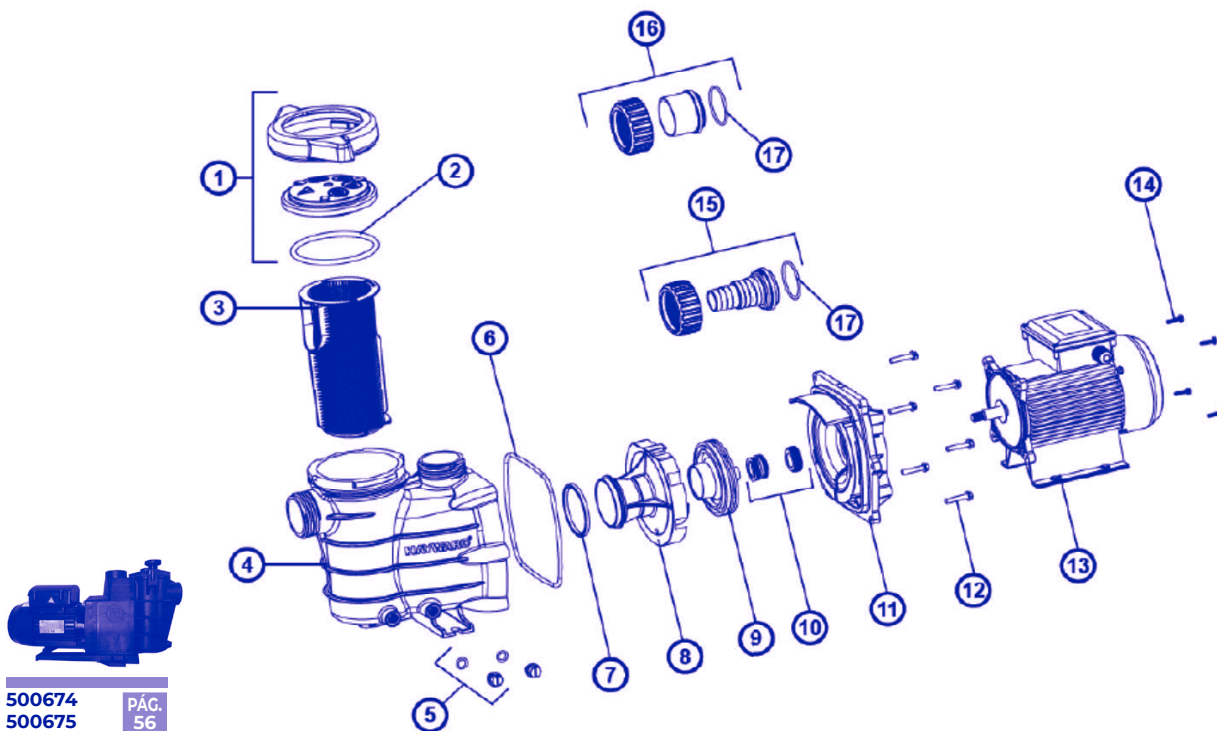

BOMBA STARPUMP

500674
500675
500676
500677
500678
500679

PÁG.
56

PIEZA N°	DESCRIPCIÓN	REF.	UD/CAJA	PRECIO €
1	TAPA DE PREFILTRO	SPX8100LDS	1	
2	JUNTA TÓRICA	SPX8100S	1	
3	CESTO FILTRANTE	SPX8100M	1	
4	CUERPO BOMBA Y PREFILTRO	SPX8100AA	1	
5	TAPÓN DE VACIADO	SPX1700FG	2	
6	JUNTA	GMX0600F	1	
7	JUNTA DE DIFUSOR	SPX8100R	1	
8	DIFUSOR	SPX8100B	1	
9	TURBINA			
	SP8102XE31	SPX8118T	1	
	SP8103XE61	SPX8125T	1	
	SP8105XE81	SPX8137T	1	
	SP8107XE111	SPX8155T	1	
	SP8110XE161	SPX8175T	1	
10	CIERRE MECÁNICO	SPX1600Z2	1	
11	PLATO DE CIERRE	SPX8100E	1	
12	TORNILLO CABEZA EXAGONAL	6060XZ1	6	
13	MOTOR			
	SP8102XE31	SPX81018Z1C	1	
	SP8103XE61	SPX81025Z1C	1	
	SP8105XE81	SPX81037Z1C	1	
	SP8107XE111	SPX81055Z1C	1	
	SP8110XE161	SPX81075Z1C	1	
14	TORNILLO	SPX8100Z1	4	
15	CONJUNTO CONECTOR DE UNIÓN 32/38MM	SPX8100UNBPAK	2	
16	CONJUNTO CONECTOR DE UNIÓN 50 MM	SPX8100UNSPAK	2	
17	JUNTA TÓRICA	SPX8100UNO	2	
2+6+7+10	JUEGO DE JUNTAS	SPX8100GS	1	