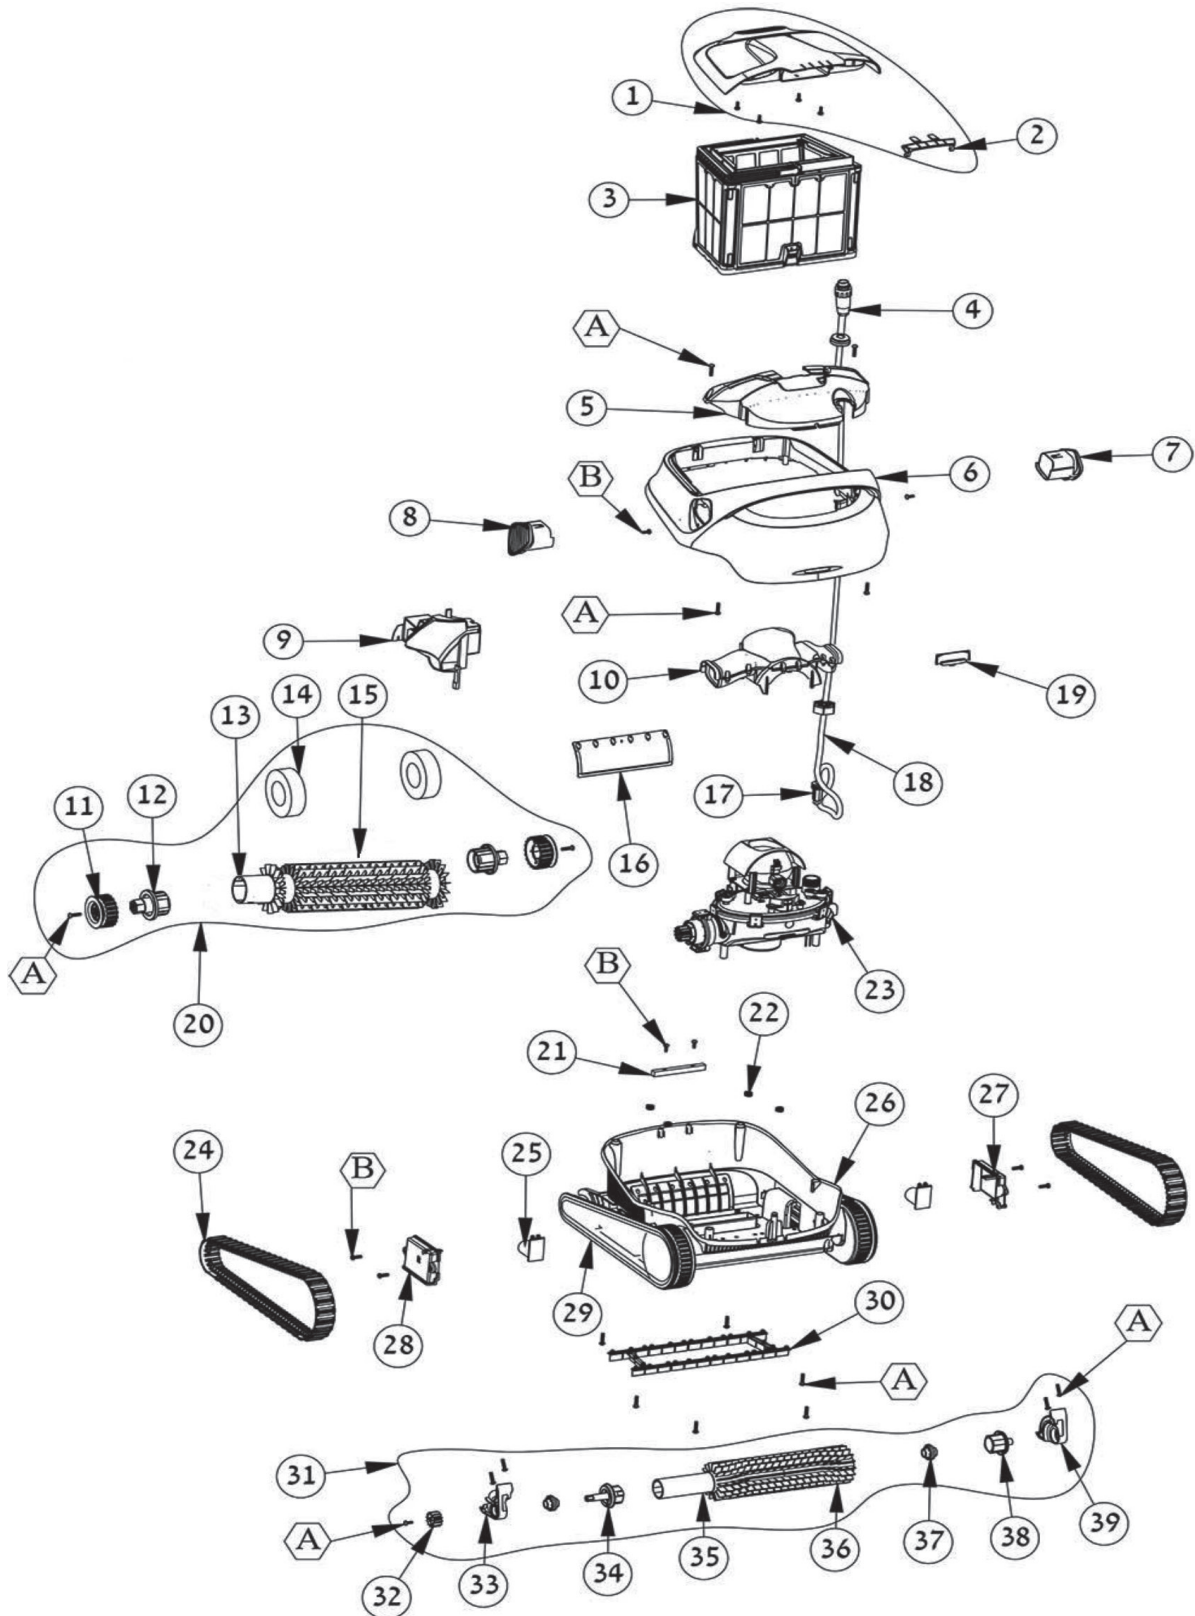

## DOLPHIN S200. REV042019

PIEZA N°	DESCRIPCIÓN	COD.	COD. PROVEEDOR	TARIFA INDUSTRIAL €
1.01	FUENTE ALIMENTACION BASICA E10	<b>99956032A</b>	99956032-ASSY	
1	TAPA FILTRO S300	<b>99952112</b>	99952112-ASSY	
2	CIERRE TAPA FILTRO S 300 AZUL	<b>99831362</b>	99831362	
3.01	CESTA FILTRO PRIMAVERA S200 S3	<b>9991457A</b>	9991457-ASSY	
3.01A	CESTA COMPLETA FILTRO CARTUCHO	<b>9991458A</b>	9991458-ASSY	
3.11	KIT CARTUCHOS FILTROS PRIMAVERA	<b>9991463A</b>	9991463-ASSY	
3.14	CESTA INTERIOR FILTRO BASTO	<b>9983106</b>	9983106	
3.15	KIT FILTRO CARTUCHO S200 S300	<b>9991467A</b>	9991467-ASSY	
4	CLAVIJA CONEXIÓN A FUENTE ALIM	<b>5000009</b>	5000009	
5	TAPA FRONTAL S300	<b>9983175</b>	9983175	
6	CARCASA S 300	<b>99952102</b>	99952102-ASSY	
7	REJILLA IMPULSIÓN IZQUIERDA	<b>99831731</b>	99831731	
8	REJILLA IMPULSIÓN DERECHA	<b>99831741</b>	99831741	
9	FLOTADOR INTERNO + SUJECCIONS3	<b>99991733</b>	1101830B52	
10	TAPA DISTRIBUIDOR FLUJO	<b>9991730</b>	9991730	
11	RUEDA TRASERA	<b>9983112</b>	9983112	
12	ADAPTADOR RODAMIENTO DE RODILL	<b>9983120</b>	9983120	
13	TUBO DE RODILLO	<b>6101911</b>	6101911	
14	ANILLO DE ESPUMA-CEPILLO COMBI	<b>6101611</b>	6101611	
15	CEPILLO AZUL S 300	<b>6101309</b>	6101309	
16	VALVULA ANTIRRETORNO DE VACIAD	<b>9983102</b>	9983102	
17	CONECTOR CABLE A MOTOR 2015	<b>9991271</b>	9991271	
18	CABLE M1C/M2 18M S200	<b>99958903DIY</b>	99958903-DIY	
18	CABLE FINO 18 M	<b>999958903</b>	1101830B52	
22	MUELLE BASE FILTRO	<b>3917022</b>	3917022	
23.MU2	BLOQUE MOTOR S200	<b>9995387EX</b>	9995387-EX	
24	ORUGA AZUL SERIE S	<b>99831521</b>	99831521	
25	COMPUERTA BY-PASS	<b>9991731</b>	9991731-ASSY	
26	CHASIS S300	<b>9983100</b>	9983100	
28.	RODAMIENTO/POLEA RODILLO	<b>3884073A</b>	3884073A	
29.01	RUEDA GRANDE GRIS SERIE S	<b>9983111</b>	9983111	
29.03	CASQUILLO RUEDA 2	<b>9983114</b>	9983114	
29.04	DISCO RUEDA 2	<b>9983121</b>	9983121	
29.05	PANEL TAPA RUEDAS S 300	<b>99831031</b>	99831031	
30	JUEGO CORTINILLAS DE GOMA	<b>9991732</b>	9991732	
31	CEPILLO ACTIVO S200 S300 S300	<b>9995545A</b>	9995545-ASSY	
32	PIÑON Z12 CEPILLO ACTIVO	<b>9983123</b>	9983123	
33	SOPORTE CEPILLO ACTIVO IZQUIER	<b>9983116</b>	9983116	
34	ADAPTADOR CEPILLO ACTIVO	<b>9983119</b>	9983119	
35	TUBO DE RODILLO ACTIVO S300	<b>9983088</b>	9983088	
36	CEPILLO ACTIVO PVC AZUL CLARO	<b>99831221</b>	99831221	
37	CASQUILLO CEPILLO ACTIVO S300	<b>9983113</b>	9983113	
38	ADATADOR CIEGO CEPILLO ACTIVO	<b>9983118</b>	9983118	
39	SOPORTE CEPILLO ACTIVO DERECHO	<b>9983117</b>	9983117	