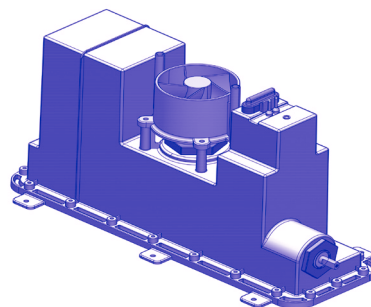

OPSON WL BAT 500343BAT(CON BATERIA)

500343BAT

PÁG. 202

PIEZA N°	DESCRIPCIÓN	COD.	REF.	UD/CAJA	PRECIO €
1	ASIDERO OPSON BAT		RSOB001	1	
2	TAPA SUPERIOR OPSON BAT		RSOB002	1	
3	SOPORTE TAPA SUPERIOR OPSON BAT		RSOB003	1	
4	CARCASA OPSON BAT		RSOB004	1	
5	CESTO FILTRANTE OPSON BAT		RSCP005	1	
6	KIT TRASERO OPSON		RSOB006	1	
7	RODILLO PARTIDO OPSON BAT		RSOB007	1	
8	LAMINA CEPILLO PVC		RSOB008	1	
9	TAPON RODILLO		RSOB009	1	
10	POLEA MOTRIZ PRINCIPAL OPSON		ROPR011	1	
11	CUBIERTA LATERAL OPSON PRO		ROPR012	1	
12	SOPORTE 608 OPSON		ROPR013	1	
13	CORREA TRACCIÓN 162XL		RSCP012	1	
14	POLEA PEQUEÑA		ROPR014	1	
15	CORREA TRANSMISIÓN T10		RSCP008	1	
16	CUBIERTA LATERAL OPSON BAT		RSOB016	1	
30(17-29)	BLOQUE MOTOR OPSON BAT		RSOB030	1	
31	CARGADOR OPTIMUS BAT		RSOB031	1	