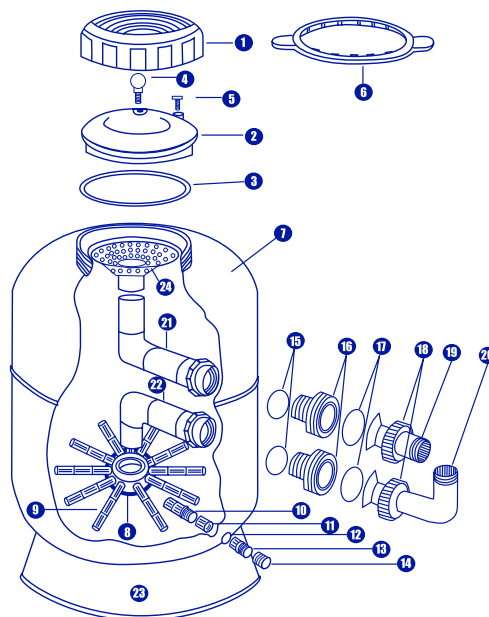

FILTROS CICLÓN / MONOBLOC

540060  
540061  
540062  
540063

PÁG.  
22

540084  
540085  
540082  
540083

PÁG.  
23

PIEZA N°	DESCRIPCIÓN	COD.	REF.	UD/CAJA
2	TAPA FILTRO NEPTUNO	01012071	01012071	1
1	TUERCA TAPA FILTRO NEPTUNO	01012072	01012072	1
3	JUNTA TAPA FILTRO NEPTUNO	01012073	01012073	1
6	LLAVE TAPA FILTRO NEPTUNO	01012074	01012074	1
5	PURGA MANUAL + JUNTA	01012031	01012031	1
4	MANOMETRO CORAL	01012008	01012008	1
10-11-14	DESAGUE COMPLETO FILTRO STANDARD	01012011	01012011	1
15-16	PASAMUROS 50mm+ TÓRICA	01012014	01012014	1
9	CREPINA 70mm	01012016	01012016	4
9	CREPINA 100mm	01012017	01012017	4
9	CREPINA 140mm	01012018	01012018	4
9	CREPINA 200mm	01012019	01012019	4
24	DIFUSOR SUPERIOR FILTRO	01012022	01012022	1
8	DISTRIBUIDOR 50mm	01012024	01012024	1
15	JUNTA PASAMUROS 50mm	01012038	01012038	1
11	MANGUITO 3/4"	01012050	01012050	1
18	TUERCA LOCA 1"1/2	23012058	23012058	1
19	COPA 1"1/2	23012059	23012059	1
18-19-20	CODO COMPLETO 1"1/2	23012062	23012062	1
23	SOPORTE FILTRO 300/400	01012076	01012076	1
23	SOPORTE FILTRO 500/600	01012077	01012077	1
23	SOPORTE MONOBLOCK 300/400	01012078	01012078	1
23	SOPORTE MONOBLOCK 500	01012080	01012080	1
23	SOPORTE MONOBLOCK 600	01012081	01012081	1
21	CONJUNTO CODO SUPERIOR FILTRO 500	01012056	01012056	1
22	CONJUNTO CODO INFERIOR FILTRO 500	01012057	01012057	1
21	CONJUNTO CODO SUPERIOR FILTRO 600	01012058	01012058	1
22	CONJUNTO CODO INFERIOR FILTRO 600	01012059	01012059	1