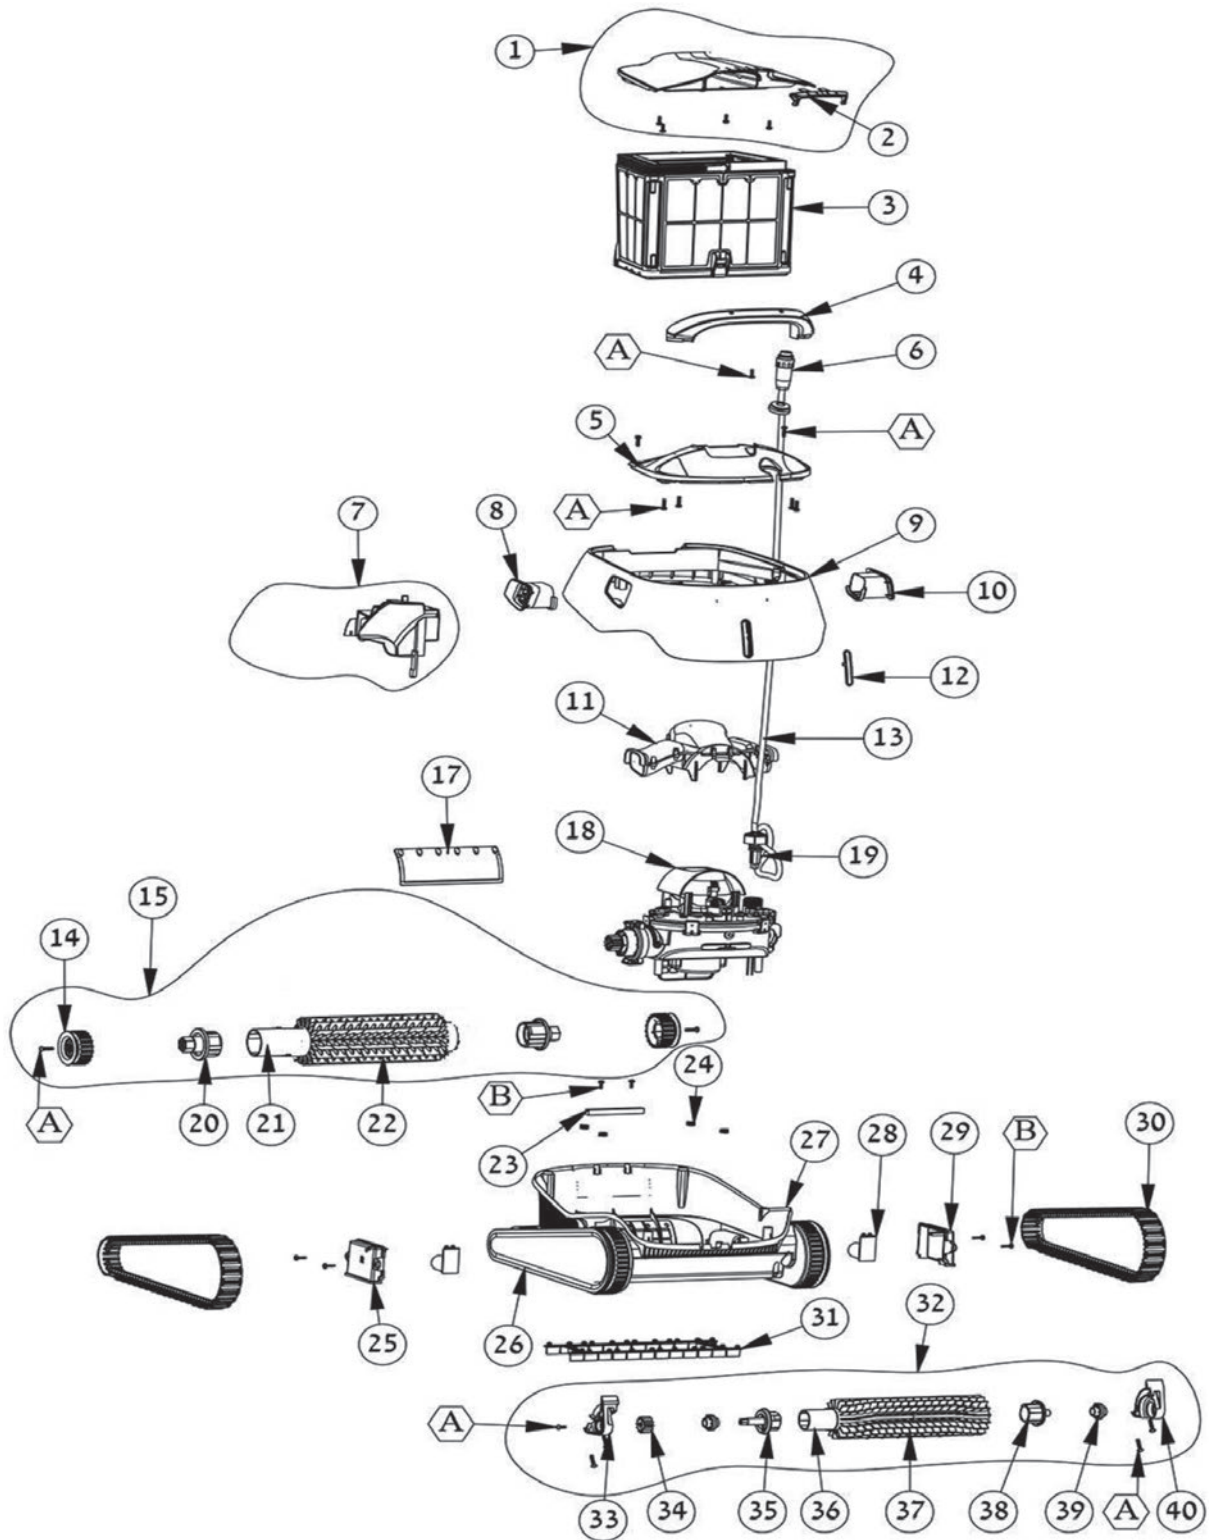

E40i

REV042019

E40i. REV042019

PIEZA N°	DESCRIPCIÓN	COD.	COD. PROVEEDOR	TARIFA INDUSTRIAL €
1	FILTER COVER E30 ASSY	-	99952192-ASSY	
2	FILTER COVER LATCH L.GREY	-	99831364	
3.01	CESTA INTERIOR FILTRO BASTO	9983106	9983106	
3.02	CESTA COMPLETA FILTRO CARTUCHO S200 S300 S300i	9991458A	9991458-ASSY	
3.02A	CESTA FILTRO PIRMAVERA S200 S300 S300i	9991457A	9991457-ASSY	
3,12	KIT FILTRO CARTUCHO S200 S300 E30	9991467A	9991467-ASSY	
3,15	KIT CARTUCHOS FILTROS PRIMAVERA S200 S300 E30	9991463A	9991463-ASSY	
4	HANDLE ASSY SCOOP	-	99957103-ASSY	
5	TOP LID ORANGE M2/M2i	-	99831277	
6	CLAVIJA CONEXIÓN A FUENTE ALIM	5000009	5000009	
7	FLOAT+HOUSING FOR S300i	-	9991733	
8	RIGHT GRILL ORANGE	-	99831348	
9	OUTER CASING BLACK M2/M2i	-	99831307	
10	LEFT GRILL ORANGE	-	99831358	
11	TAPA DISTRIBUIDOR FLUJO	9991730	9991730	
12	LENS M2	-	9983167	
13	CABLE 18 M S200 S300 S300i	9995885DIY	9995885-DIY	
14	RUEDA TRASERA	9983112	9983112	
17	VALVULA ANTIRRETORNO DE VACIAD	9983102	9983102	
18.MU2	BLOQUE MOTOR S300 S300i	9995388EX	9995388-EX	
19	CONECTOR CABLE A MOTOR 2015	9991271	9991271	
20	ADAPTADOR RODAMIENTO DE RODILL	9983120	9983120	
21	TUBO DE RODILLO	6101911	6101911	
22	BRUSH PVC DIAG GREY S LINE	6101310	6101310	
23	REAR WEIGHT FOR S	-	3726284	
24	MUELLE BASE FILTRO	3917022	3917022	
25	BYPASS COVER M2/M2i R	-	9983169	
26.01	RUEDA GRANDE GRIS SERIE S	9983111	9983111	
26.03	CASQUILLO RUEDA 2	9983114	9983114	
26.04	DISCO RUEDA 2	9983121	9983121	
26.05	TAPA LATEREAL E20	99831035	99831035	
27	CHASIS S300	9983100	9983100	
28	COMPUERTA BY-PASS	9991731	9991731-ASSY	
29	BYPASS COVER M2/M2i L	-	9983168	
30	ORUGA GRIS	9983152	9983152	
31	JUEGO CORTINILLAS DE GOMA	9991732	9991732	
33	SOPORTE CEPILLO ACTIVO IZQUIER	9983116	9983116	
34	PIÑÓN Z12 CEPILLO ACTIVO	9983123	9983123	
35	ADAPTADOR CEPILLO ACTIVO	9983119	9983119	
36	TUBO DE RODILLO ACTIVO S300	9983088	9983088	
37	CEPILLO GRIS E 10	9983122	9983122	
38	ADATADOR CIEGO CEPILLO ACTIVO	9983118	9983118	
39	CASQUILLO CEPILLO ACTIVO S300	9983113	9983113	
40	SOPORTE CEPILLO ACTIVO DERECHO	9983117	9983117	
	FUENTE ALIMENTACION AVANZADA S300 S300i	99956033A	99956033-ASSY	
	CARRO TRANSPORTE Y ALMACENAMIENTO	9996087ASSY	9996087-ASSY	
	ASA SUPERIOR CARRO PROX2	9991098	9991098	
	SOPORTE PARA CABLE	9980675	9980675	
	PERFIL INSERCIÓN MASTIL CARRO	9980676	9980676	
	KIT TORNILLOS CADDY 2011	9991503	9991503-ASSY	
	CABLE DE FUENTE DE ALIMENTACION	5898411LF	5898411LF	