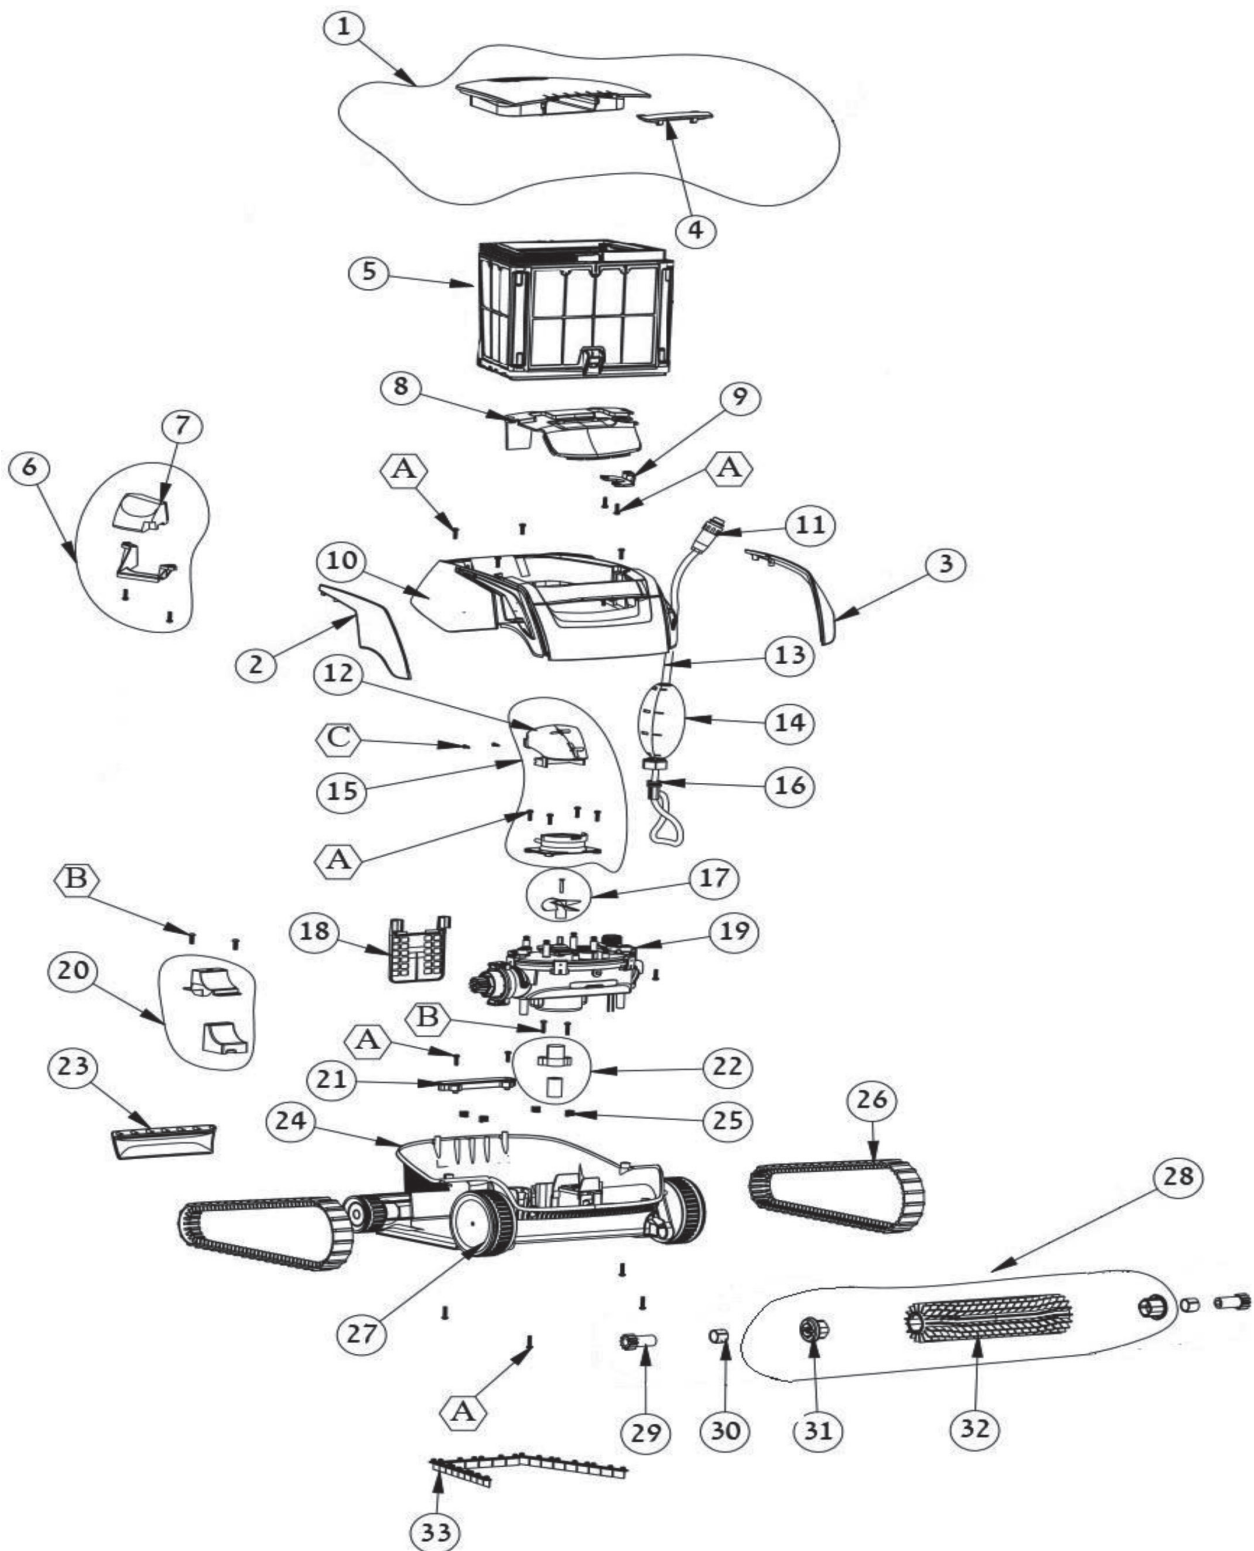

E20

REV042019

E20. REV042019

PIEZA Nº	DESCRIPCIÓN	COD.	COD. PROVEEDOR	TARIFA INDUSTRIAL €
1.01	FUENTE ALIMENTACION BASICA E10	99956032A	99956032-ASSY	
1.03	CABLE FUENTE DE ALIMENTACION	5898411LF	5898411LF	
1	TAPA FILTRO E20	99952136A	99952136ASSY	
4	CIERRE TAPA FILTRO E20	99830772	99830772	
5.01	CONJUNTO COMPLETO CESTA FIL.PR	9991459A	9991459-ASSY	
5.01B	KIT CESTA C/PANELES FILTRACION	9991460A	9991460-ASSY	
5.06	KIT CARTUCHOS PRIMAVERA S100 E	9991468A	-	
5.12	KIT FILTROS CARTUCHO ULTRAFINO	9991466A	9991466-ASSY	
11	CLAVIJA CONEXIÓN A FUENTE ALIM	5000009	5000009	
12	CONJUNTO TOBERA INTERIOR	9991740	9991740	
13	CABLE 15 M S100	9995884DIY	9995884-DIY	
14	FLOTADOR DE CABLE FINO	99960081	99960081	
15	CONJUNTO TOBERA INTERIOR	9991742	9991742	
16	CONECTOR CABLE A MOTOR 2015	9991271	9991271	
17	HELICE+TORNILLO	9995266	9995266	
18	CESTA FILTRACION M1 MBU	9983087	9983087	
19.MU2	BLOQUE MOTOR S100	9995386EX	9995386-EX	
23	VALVULA ANTIRRETORNO DE VACIAD	9983024	9983024	
24	CHASSIS S100	9991752	9991752	
25	MUELLE BASE FILTRO	3917022	3917022	
26	ORUGA GRIS	9983152	-	
27.01	TAPA LATERAL GRIS	99830142	-	
27.03	RUEDA GRANDE E20	99831112	-	
27.04	DISCO RUEDA E20	99831212	-	
27.05	CASQUILLO RUEDA 2	9983114	9983114	
27.06	SOPORTE CEPILLO ACTIVO -R	9983012	9983012	
27.07	CONTRAPESO DE BY-PASS S 100	3726283	3726283	
27.08	PLUG RUEDA PEQUEÑA TURQUESA	99830162	-	
27.09	RUEDA PEQUEÑA E20	99830152	-	
28	CEPILLO ACTIVO E10	9995544A	99958902-DIY	
29	PIÑON Z12 CEPILLO ACTIVO	9983018	9983018	
30	CASQUILLO CEPILLO ACTIVO S100	9983042	9983042	
31	ADAPTADOR CEPILLO ACTIVO S100	9983017	9983017	
32	CEPILLO GRIS E 10	9983122	-	
33	JUEGO CORTINILLAS DE GOMA	9991732	9991732	